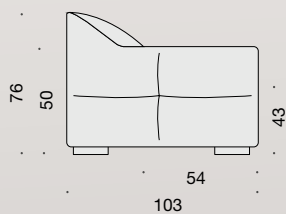

WEEKEND

Comodità dal look casual
Comfort, with a casual look

CARATTERISTICHE STANDARD/ STANDARD CHARACTERISTICS

VISTA LATERALE
SIDEVIEW

VISTA FRONTALE
FRONTVIEW

PIEDINO DI SERIE/ STANDARD FEET

Art. MW h 5 cm
MASSELLO WENGHÈ
SOLID WENGE WOOD

DIV. 2 POSTI
2-SEATER SOFA
175 x 103 x h 76 cm

DIV. 2 POSTI MAXI
MAXI 2-SEATER SOFA
195 x 103 x h 76 cm

DIV. 3 POSTI
3-SEATER SOFA
215 x 103 x h 76 cm

DIV. 3 POSTI MAXI
MAXI 3-SEATER SOFA
235 x 103 x h 76 cm

DIV. 4 POSTI
4-SEATER SOFA
255 x 103 x h 76 cm

POUF POUFS

POUF
POUF
70 x 70 x h 43 cm

POUF
POUF
90 x 90 x h 43 cm

POUF
POUF
110 x 110 x h 43 cm

DIVANI LATERALI SIDE SOFAS

DIV. 2 POSTI LAT.
SIDE 2-SEATER SOFA
140 x 103 x h 76 cm

DIV. 2 POSTI LAT. MAXI
SIDE 2-SEATER SOFA MAXI
160 x 103 x h 76 cm

DIV. 3 POSTI LAT.
SIDE 3-SEATER SOFA
180 x 103 x h 76 cm

DIV. 3 POSTI LAT. MAXI
SIDE 3-SEATER SOFA MAXI
200 x 103 x h 76 cm

DIV. 4 POSTI LAT.
SIDE 4-SEATER SOFA
220 x 103 x h 76 cm