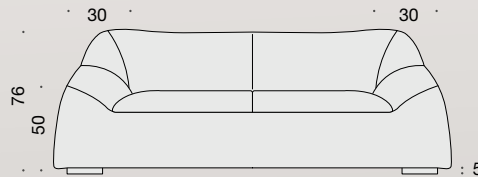

WEEKEND

Comodità dal look casual
Comfort, with a casual look

CARATTERISTICHE STANDARD/ STANDARD CHARACTERISTICS

VISTA LATERALE
SIDEVIEW

VISTA FRONTALE
FRONTVIEW

PIEDINO DI SERIE/ STANDARD FEET

Art. MW h 5 cm
MASSELLO WENGHÈ
SOLID WENGE WOOD

DIV. 2 POSTI
2-SEATER SOFA
175 x 103 x h 76 cm

DIV. 2 POSTI MAXI
MAXI 2-SEATER SOFA
195 x 103 x h 76 cm

DIV. 3 POSTI
3-SEATER SOFA
215 x 103 x h 76 cm

DIV. 3 POSTI MAXI
MAXI 3-SEATER SOFA
235 x 103 x h 76 cm

DIV. 4 POSTI
4-SEATER SOFA
255 x 103 x h 76 cm

POUF POUFS

POUF
POUF
70 x 70 x h 43 cm

POUF
POUF
90 x 90 x h 43 cm

POUF
POUF
110 x 110 x h 43 cm

DIVANI LATERALI SIDE SOFAS

DIV. 2 POSTI LAT.
SIDE 2-SEATER SOFA
140 x 103 x h 76 cm

DIV. 2 POSTI LAT. MAXI
SIDE 2-SEATER SOFA MAXI
160 x 103 x h 76 cm

DIV. 3 POSTI LAT.
SIDE 3-SEATER SOFA
180 x 103 x h 76 cm

DIV. 3 POSTI LAT. MAXI
SIDE 3-SEATER SOFA MAXI
200 x 103 x h 76 cm

DIV. 4 POSTI LAT.
SIDE 4-SEATER SOFA
220 x 103 x h 76 cm